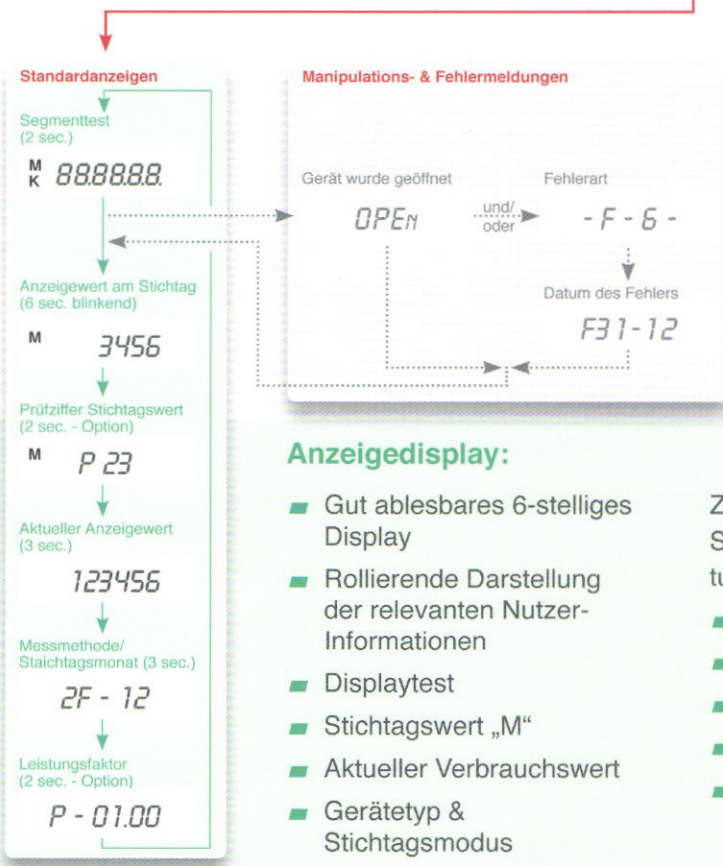

**BFW Heizkostenverteiler**  
**BFW novamess® select 4I**  
**BFW novamess® intellect 4R**

**Leistungsmerkmale:**

- Zweifühler-System mit hoher Genauigkeit
- Patentierte und kompatible induktive Schnittstelle
- 18 Monatswerte
- Fernfühlerversion optional (nachrüstbar)

Maß	mm
A	37
B	122
C	30
D	111
E	7

**Anzeigedisplay:**

- Gut ablesbares 6-stelliges Display
- Rollierende Darstellung der relevanten Nutzer-Informationen
- Displaytest
- Stichtagswert „M“
- Aktueller Verbrauchswert
- Gerätetyp & Stichtagsmodus

Zusätzlich kann der BFW-Service über die induktive Schnittstelle auf eine Vielzahl von Service- und Statusfunktionen zugreifen:

- Passwortschutz
- 2 Jahresstichtage
- 18 Monatswerte
- Batterierestlaufzeit
- Störungs- und Manipulationsmeldungen

**Leistungsdaten:**

Messprinzip	2-Fühler
Heizkörperleistung	4 – 16.000 Watt
Einsatzbereich	2-Fühler $t_{min} 35^{\circ} C - t_{max} 105^{\circ} C$ ( $110^{\circ} C$ mit Fernfühler)
Messbereich	$-15^{\circ} C \dots 120^{\circ} C$