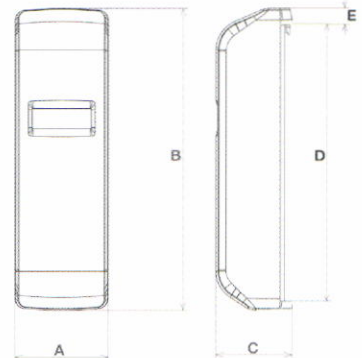

**BFW Heizkostenverteiler**  
**BFW novamess® select 4I**  
**BFW novamess® intellect 4R**

**Leistungsmerkmale:**

- Zweifühler-System mit hoher Genauigkeit
- Patentierte und kompatible induktive Schnittstelle
- 18 Monatswerte
- Fernfühlerversion optional (nachrüstbar)

Maß	mm
A	37
B	122
C	30
D	111
E	7

**Anzeigedisplay:**

- Gut ablesbares 6-stelliges Display
- Rollierende Darstellung der relevanten Nutzer-Informationen
- Displaytest
- Stichtagswert „M“
- Aktueller Verbrauchswert
- Gerätetyp & Stichtagsmodus